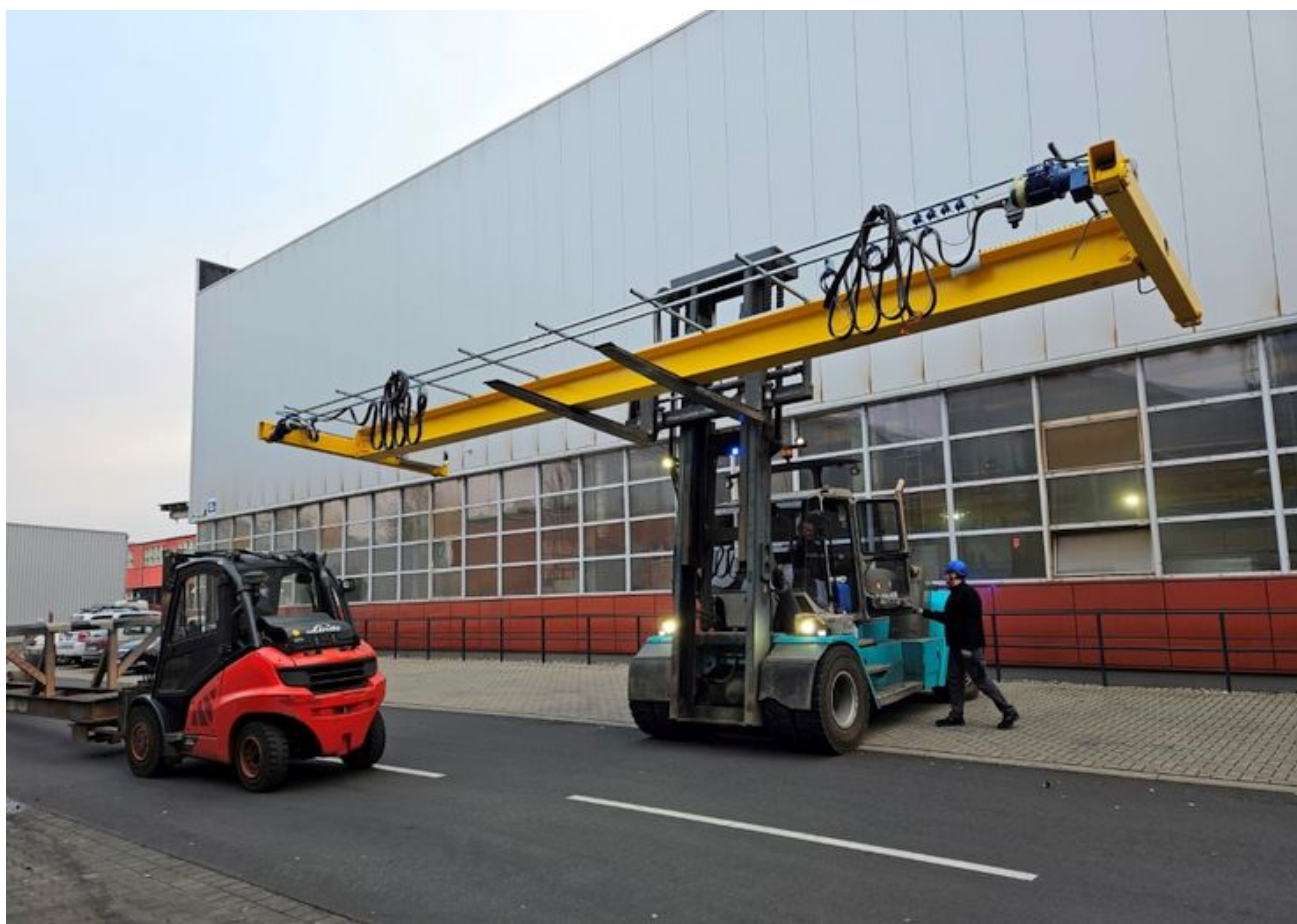

Rynkowy debiut: nowa suwnica pod marką DOZAMEL – przykład
innowacji i synergii

nowa suwnica pod marką DOZAMEL fot. DOZAMEL

Nowa era w DOZAMEL - suwnica sygnowana własną marką

W 2024 roku Centrum Usług Dźwignicowych DOZAMEL Sp. z o.o. podjęło się przełomowego wyzwania – skonstruowania pierwszej suwnicy pod własną marką. Firma, której korzenie sięgają 1947 roku, początkowo funkcjonowała jako DOLMEL, jedno z największych przedsiębiorstw produkcyjnych w Polsce. Posiada ona bogate doświadczenie w budowie

Rynkowy debiut: nowa suwnica pod marką DOZAMEL – przykład
innowacji i synergii

maszyn dźwignicowych, a jej dorobek obejmuje między innymi suwnice oraz żurawie stacjonarne, które powstawały w ramach Samodzielnego Oddziału Wykonawstwa Inwestycyjnego DOLMEL. Po transformacjach gospodarczych i przekształceniu DOLMEL w DOZAMEL Sp. z o.o., firma kontynuowała działalność w zakresie serwisowania urządzeń dźwignicowych. Właśnie to wieloletnie doświadczenie oraz świadomość kompetencji zespołu stały się impulsem do podjęcia nowatorskiego projektu – stworzenia autorskiej suwnicy.

nowa suwnica pod marką DOZAMEL fot. DOZAMEL

Pierwsza suwnica DOZAMEL - specyfikacja techniczna i realizacja

Z dumą przedstawiamy pierwszą suwnicę skonstruowaną pod marką DOZAMEL. Nasze rozwiązanie powstało z myślą o kliencie – firmie DONAKO Sp. z o.o. Wyprodukowaliśmy suwnicę jednodźwigarową o udźwigu $Q = 5/5$ t i rozpiętości $L = 9,5$ m. Wyposażona została w dwa wciągniki o udźwigu 5 ton każdy, umożliwiające pracę zarówno niezależnie, jak i w tandemie.

Jednym z kluczowych elementów tego projektu była współpraca z firmami zlokalizowanymi na terenie Wrocławskiego Parku Przemysłowego. Dzięki temu powstała efektywna synergia między DOZAMEL a FORTACO Sp. z o.o., która odpowiadała za projekt i dostarczenie dźwigara. Takie podejście pozwoliło na optymalizację procesu produkcyjnego oraz skorzystanie z lokalnych zasobów technologicznych.